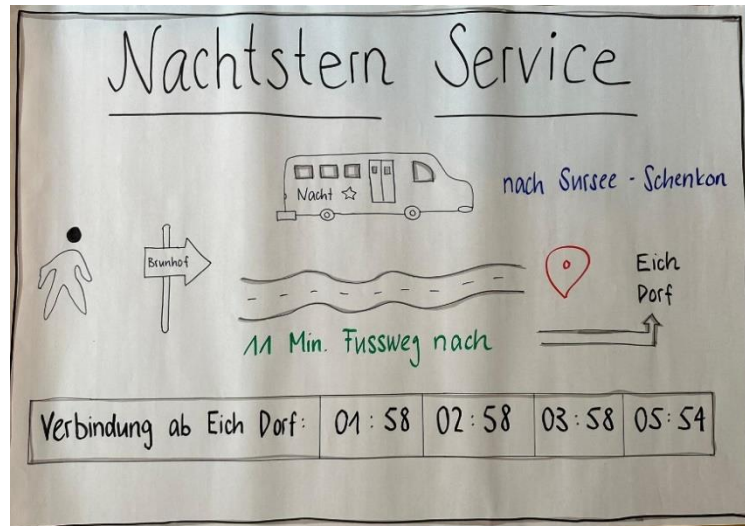

## Du hast einen Nachstern Service in die Region Sursee angegeben

Der offizielle Nachstern-Bus fährt stündlich von der Haltestelle Eich Dorf zum Bahnhof Sursee.

Gäste, die nach unserem Fest in die Region Luzern, Zug oder Zürich reisen, können unseren Shuttle-Service zum Bahnhof Sursee nutzen. (Leider gibt es für diese Personen keine passende Anschlussverbindung mit dem offiziellen Nachstern-Bus.)

Es kann gut sein, dass der Shuttle-Service noch freie Plätze hat. Die „orange-markierten Personen- Zettel“ haben jedoch Vorrang, da sie eine Anschlussverbindung in Sursee erreichen müssen.

Der Shuttle bietet Platz für insgesamt 8 Personen. Sollten freie Plätze vorhanden sein, darfst auch du dich 15 Minuten vor Abfahrt dort eintragen.

Falls natürlich bereits alle orangen-Zettel verteilt sind, hast du komplett freie Wahl 😊

Eure Chancen stehen gut! 😊

Abfahrt Brunhof	Ankunftsbahnhof	Verbindung	Personenanzahl (8)
00:30	Sursee	00:56	
01:35	Sursee	02:01	
02:35	Sursee	03:01	
03:35	Sursee	04:01	
04:50	Sursee	05:18	
05:25	Sursee	05:48	

## Du hast einen Shuttle Service nach Luzern, Zug oder Zürich gebucht

Der Shuttle bringt dich nach Sursee Bahnhof. Von dort hast du eine Anschlussverbindung in deine Region.

Der Shuttle bietet Platz für insgesamt 8 Personen. Reserviere dir während des Abends einen Platz mit deinem „orangenen Zettel“ (Siehe Plakat).